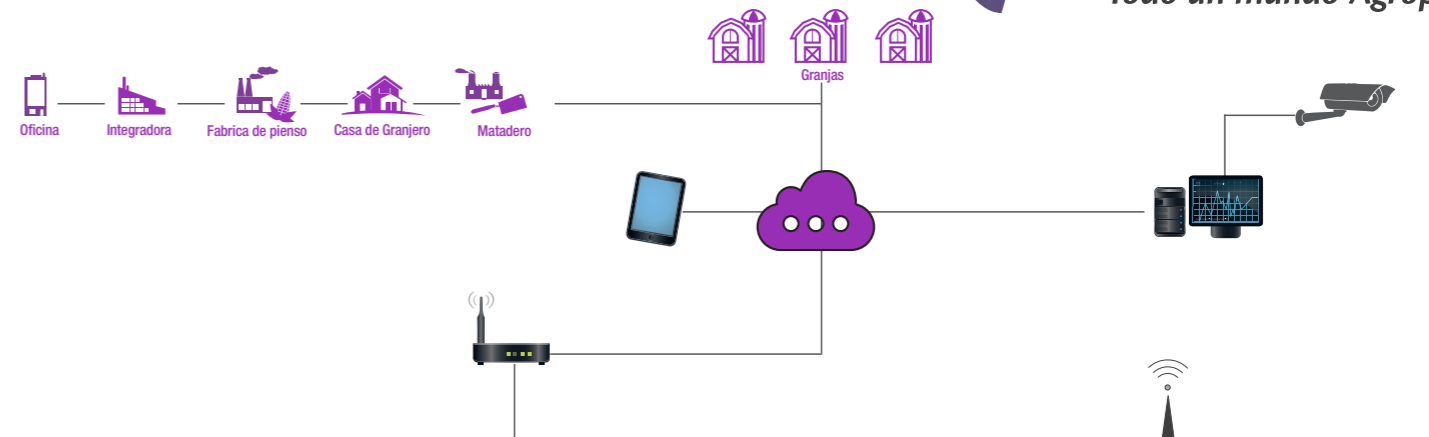

Ordenadores de Control Integral

-  Control ambiental
-  Control de pesos
-  Consumos de agua
-  Consumo de alimento
-  Gráficas e históricos
-  Vigilancia
-  Visualización propia de alarmas

Pantalla 7"

Pantalla 8,4"

Pantallas configurables,
Ordenadores de control integral táctiles y con pantallas de visualización gráfica amplias, que muestran todas las funciones claramente. Los símbolos utilizados son fáciles de interpretar y facilitar la navegación. Ideales para el control del clima y producción, para todo tipo de aves de corral (pollos de engorde, recria de pollitas, gallinas camperas, pavos, patos, etc.)

Perfiles de seguridad
El acceso mediante contraseña garantiza unos niveles de seguridad diferentes en función del perfil de usuario. Esto significa que a determinados valores solo tendrán acceso únicamente personas autorizadas.